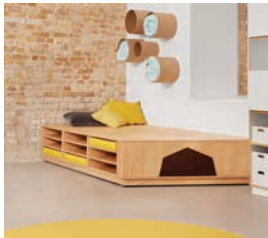

Podeste, Schlafen und Innenbäume

Matratzenpodest 3er

Das Matratzenpodest 3er bietet Stauraum für insgesamt 9 Matratzen. Mit jeweils 3 Matratzen übereinander hat es eine optimale Höhe für den U3-Bereich in der Kita. Das Eckmodul mit Höhle ist ein schöner Abschluss und Kinder versteckt in einem.
Für Matratzen der Größe B 60 x H 8 x T 122 cm geeignet

Material: Buche Multiplex, geölt.
Hergestellt in Europa.

Maße

B 264 x H 40 x T 124 cm

Preis

3954 €

Andere Ausführungen auf Anfrage.